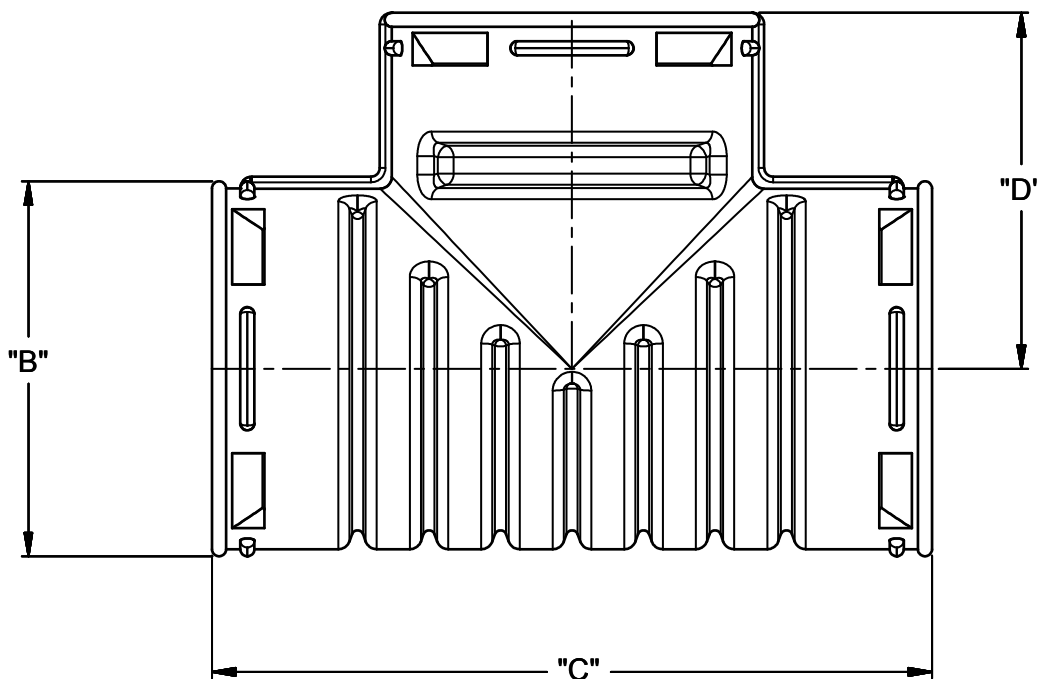

# STRAIGHT TEE

# TECHNICAL INFORMATION

Part #	Size	Desc.	A	B	C	D
C-803	3"	HxHxH	3.37	4.0	7.73	3.82
C-804	4"	HxHxH	4.525	5.1	9.5	4.0
C-806	6"	HxHxH	6.818	7.574	11.142	5.574

[www.normandyproducts.com](http://www.normandyproducts.com)