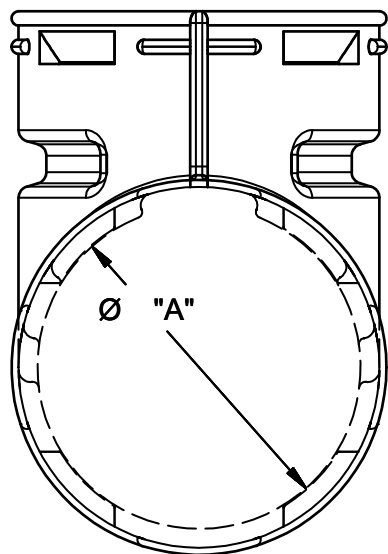

# STRAIGHT TEE

# TECHNICAL INFORMATION

Part #	Size	Desc.	A	B	C	D
C-803	3"	HxHxH	3.37	4.0	7.73	3.82
C-804	4"	HxHxH	4.525	5.1	9.5	4.0
C-806	6"	HxHxH	6.818	7.574	11.142	5.574

[www.normandyproducts.com](http://www.normandyproducts.com)